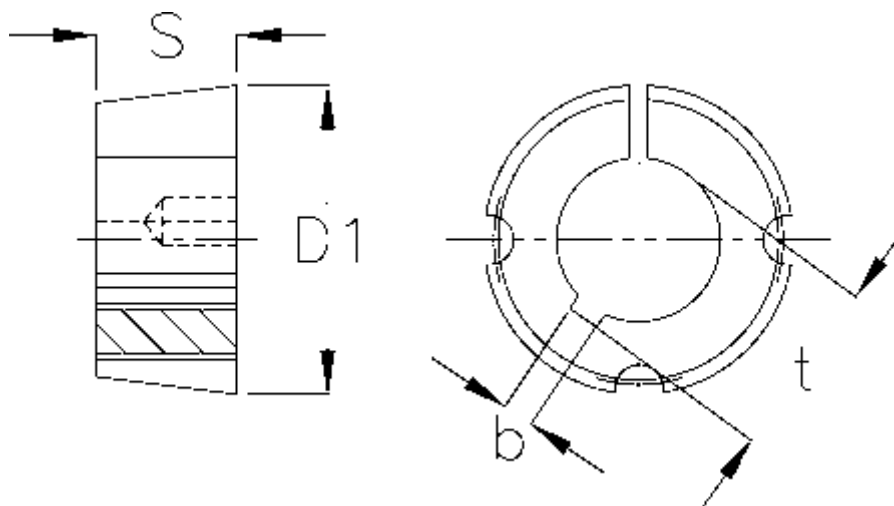

Varenummer: 6160401215020

Beskrivelse: Taperbøsning 1215 boring $\varnothing 20$ mm

Mål

b	= 6
Boring	= 20
Bøsningstype	= 1215
D1	= 47,5
Overførsel moment	= 407
S	= 38,1
Skruestørrelse	= 3/8 x 5/8"
t	= 22.8